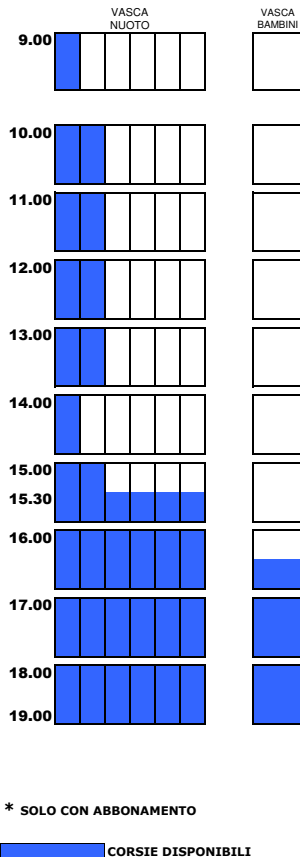

LUNEDI'

* 13.30 - 15.00

MARTEDI'

* 07.00 - 08.30
* 13.30 - 15.00

MERCOLEDI'

* 13.30 - 15.00

GIOVEDI'

* 13.30 - 15.00

VENERDI'

* 07.00 - 08.30
* 13.30 - 15.00

SABATO

* SOLO CON ABBONAMENTO

 CORSIE DISPONIBILI

DOMENICA

versione del 01/10/18

* Leggere , rispettare ed aiutare a far rispettare il regolamento esposto all'ingresso.

* Effettuare una doccia abbondante prima dell'ingresso in acqua. Sono a disposizione le docce sul bordo vasca.

* Verificare le indicazioni delle corsie. Non intralciare le corsie più veloci.

* Si raccomanda di tenere la destra e di non attraversare la vasca nel senso della larghezza.