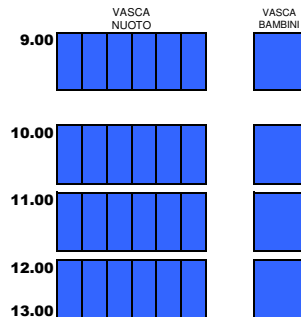

DOMENICA

versione del 01/10/18

* Leggere , rispettare ed aiutare a far rispettare il regolamento esposto all'ingresso.

* Effettuare una doccia abbondante prima dell'ingresso in acqua. Sono a disposizione le docce sul bordo vasca.

* Verificare le indicazioni delle corsie. Non intralciare le corsie più veloci.

* Si raccomanda di tenere la destra e di non attraversare la vasca nel senso della larghezza.

* E' obbligatorio l'uso della cuffia

* Temperature

VASCA NUOTO 28,0°

VASCA GYM 30,0°

VASCA BAMBINI 31,0°

AMBIENTE 27,0°

SPOGLIATOI 24,0°

Verificare in bacheca o in segreteria eventuali variazioni di disponibilità ed orario.

Chiusura cassa 30 min prima del termine del nuoto libero.

da OTTOBRE ad APRILE compresi il nuoto libero alla domenica termina alle ore 13,00

PISCINA
di Barzanò