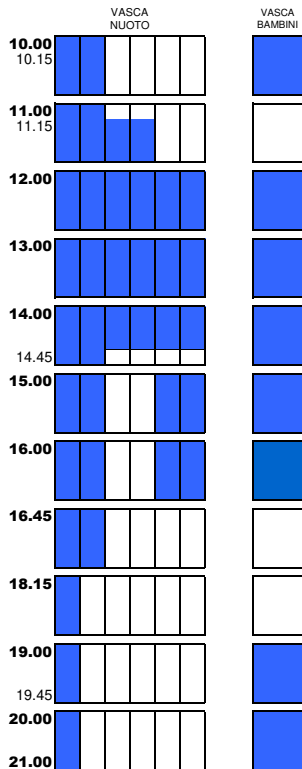

LUNEDI'

* 13.30 - 15.00

MARTEDI'

* 07.00 - 08.30
* 13.30 - 15.00

MERCOLEDI'

* 13.30 - 15.00

GIOVEDI'

* 13.30 - 15.00

VENERDI'

* 07.00 - 08.30
* 13.30 - 15.00

SABATO

* SOLO CON ABBONAMENTO

 CORSIE DISPONIBILI

DOMENICA

versione del 01/10/18

* Leggere , rispettare ed aiutare a far rispettare il regolamento esposto all'ingresso.

* Effettuare una doccia abbondante prima dell'ingresso in acqua. Sono a disposizione le docce sul bordo vasca.

* Verificare le indicazioni delle corsie. Non intralciare le corsie più veloci.

* Si raccomanda di tenere la destra e di non attraversare la vasca nel senso della larghezza.