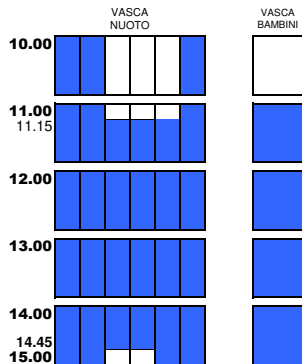

LUNEDI'

* 13.30 - 15.00

MARTEDI'

* 07.00 - 08.30
* 13.30 - 15.00

MERCOLEDI'

* 13.30 - 15.00

GIOVEDI'

* 13.30 - 15.00

* Effettuare una doccia abbondante prima dell'ingresso in acqua. Sono a disposizione le docce sul bordo vasca.

* Verificare le indicazioni delle corsie. Non intralciare le corsie più veloci.

* Si raccomanda di tenere la destra e di non attraversare la vasca nel senso della larghezza.